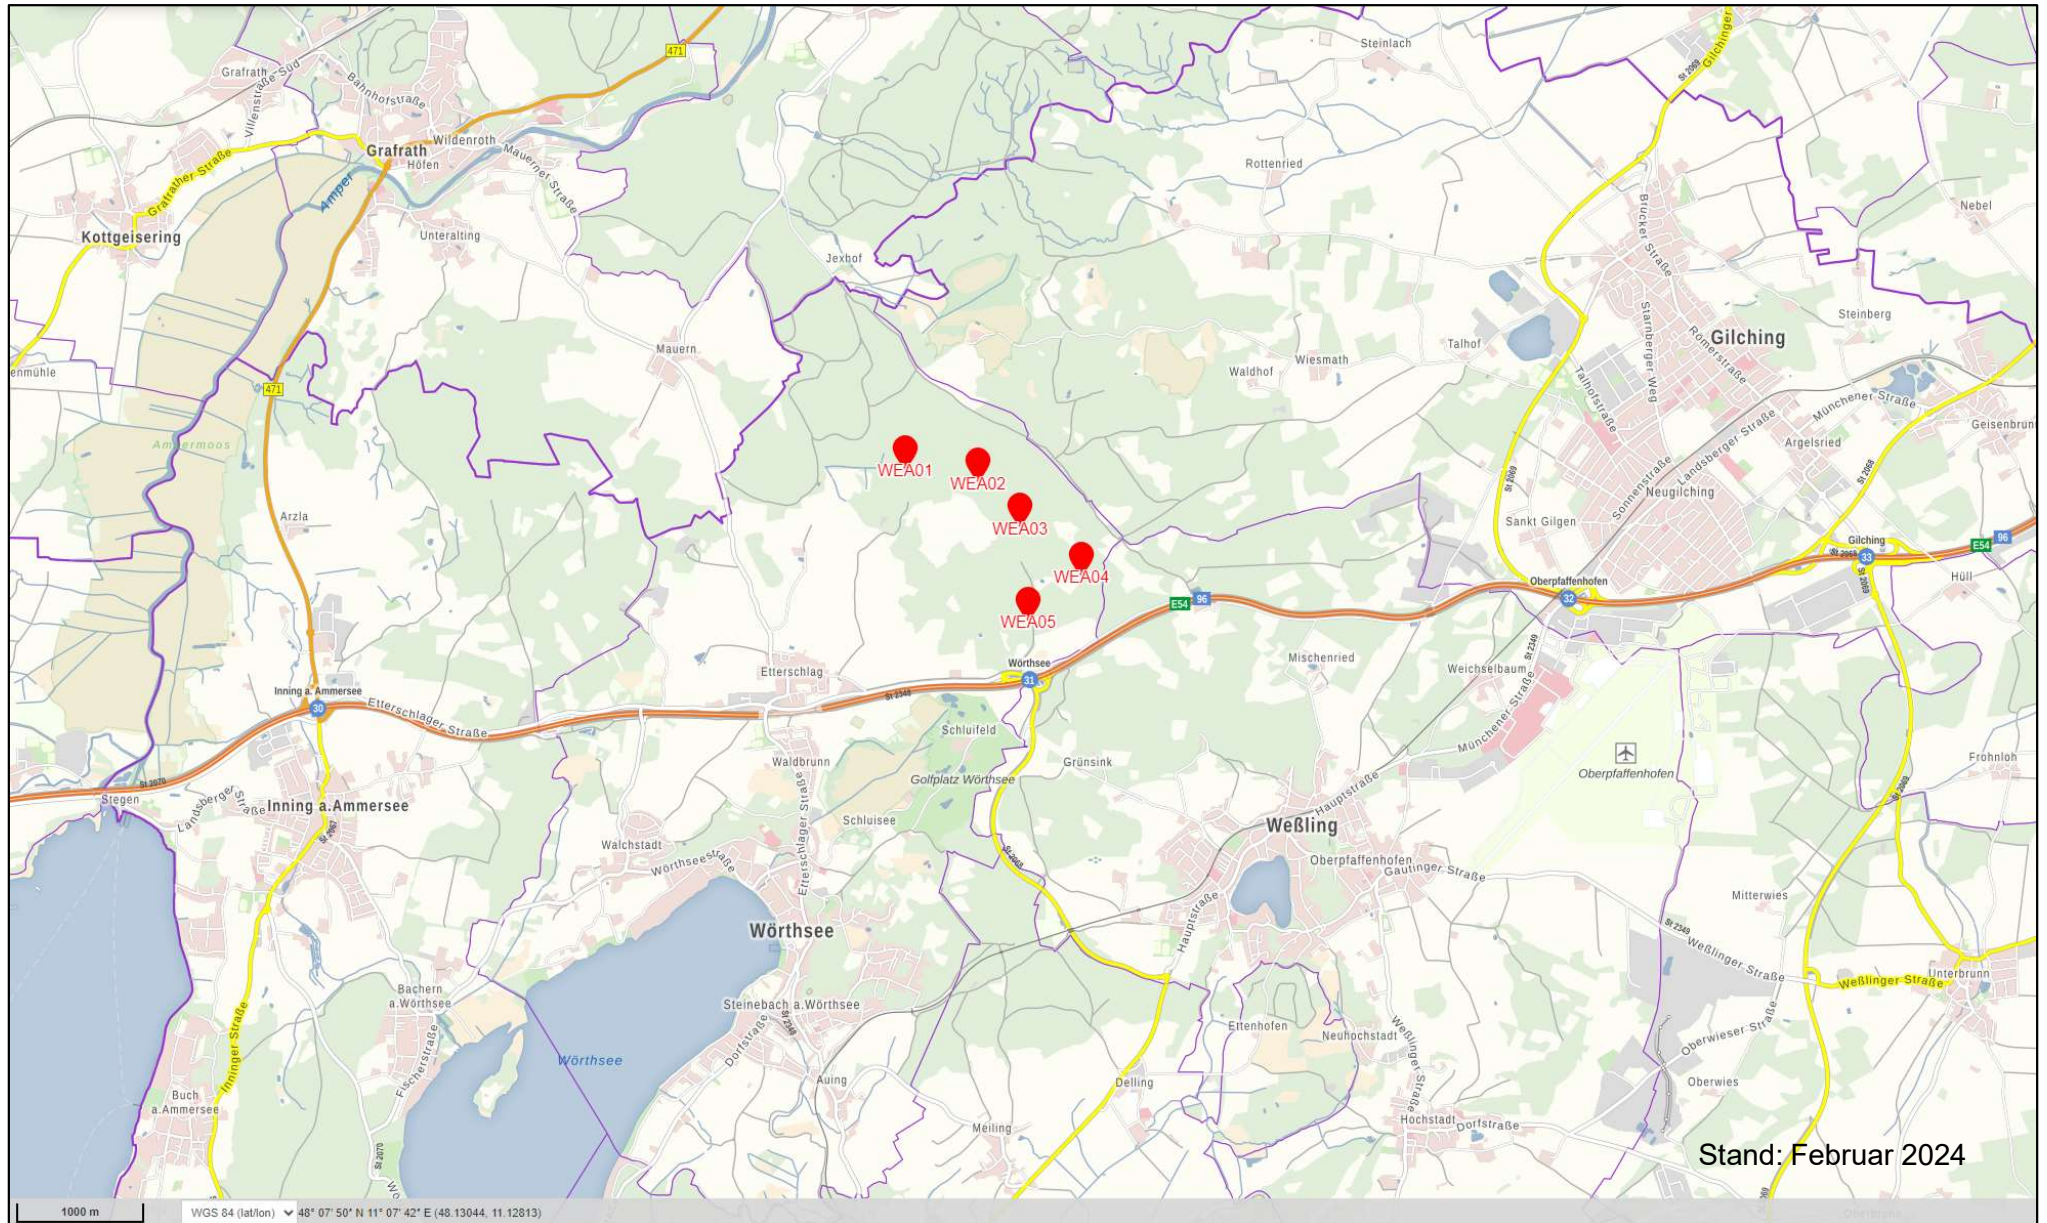

Übersichtsplan – Windpark Wörthsee – Gemeinde Wörthsee, Landkreis Starnberg

Stand: Februar 2024