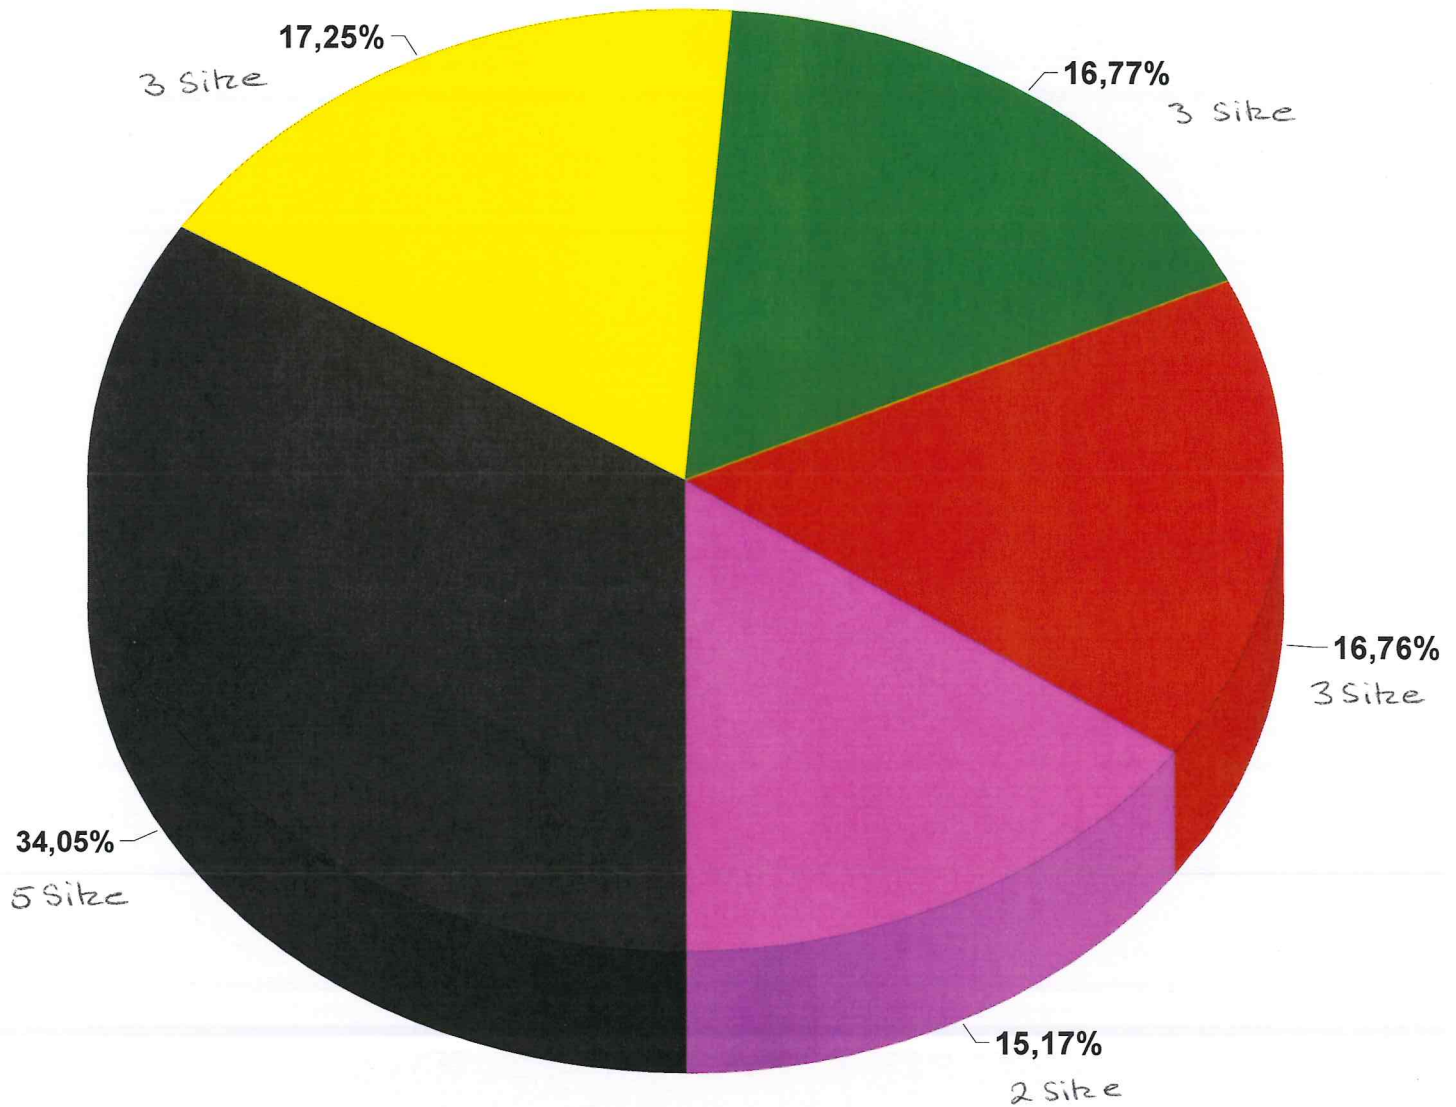

Vorläufiges Ergebnis zur Gemeinderatswahl 2014 vom 16.03.2014  
Gemeinde Wörthsee

Gemeinderatswahl 2014

Basis: 7 von 7 Wahlbezirken  
Wahlbeteiligung: 71,96%

- CSU
- WA
- Grüne
- SPD
- FWW