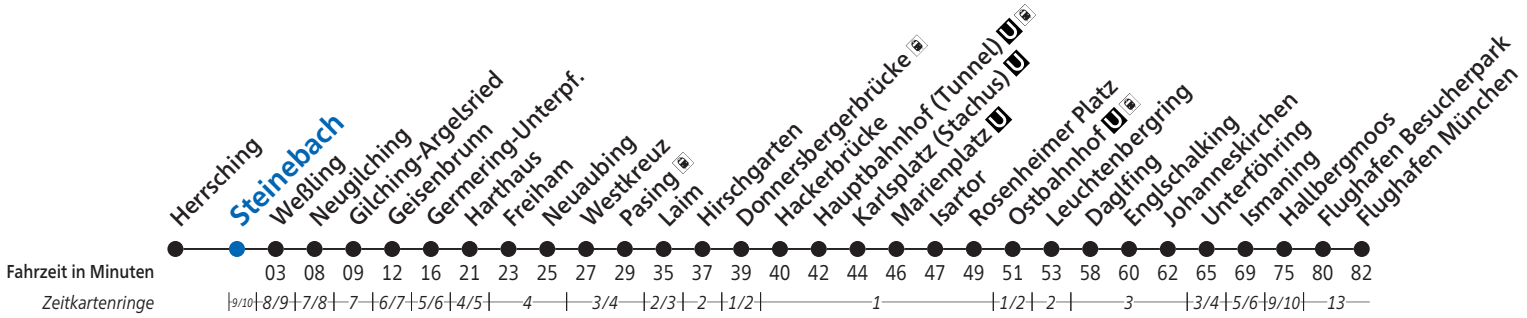

Herrsching - Weßling - Pasing - Marienplatz - Ostbahnhof - Ismaning - Flughafen München

Steinebach

Uhr	Samstag	Sonn- und Feiertag	Montag - Donnerstag	Freitag	Uhr
4	53	53	53	53	4
5	33 53 [•]	33 53 [•]	33 53	33 53	5
6	13 33 [•] 53	13 33 [•] 53	13 33 53	13 33 53	6
7	13 [•] 33 53 [•]	13 [•] 33 53 [•]	13 33 53	13 33 53	7
8	13 33 53 [•]	13 33 53 [•]	13 33 53	13 33 53	8
9	13 33 53 [▲]	13 33 53 [▲]	13 33	13 33	9
10	13 33 53 [▲]	13 33 53 [▲]	13 33	13 33	10
11	13 33 53 [▲]	13 33 53 [▲]	13 33	13 33	11
12	13 33 53 [▲]	13 33 53 [▲]	13 33	13 33	12
13	13 33 53 [▲]	13 33 53 [▲]	13 33 53	13 33 53	13
14	13 33 53 [▲]	13 33 53 [▲]	13 33 53	13 33 53	14
15	13 33 53 [▲]	13 33 53 [▲]	13 33 53	13 33 53	15
16	13 33 53 [▲]	13 33 53 [▲]	13 33 53	13 33 53	16
17	13 33 53 [▲]	13 33 53 [▲]	13 33 53	13 33 53	17
18	13 33 53 [▲]	13 33 53 [▲]	13 33 53	13 33 53	18
19	13 33	13 33	13 33	13 33	19
20	13 33	13 33	13 33	13 33	20
21	13 33	13 33	13 33	13 33	21
22	13 53	13 53	13 53	13 53	22
23	33	33	33	33	23
0	13 53	13 53	13 53	13 53	0
1	53			53	1

▲ = nur 26.03. - 28.10.2017

● = Samstag (Werktag)