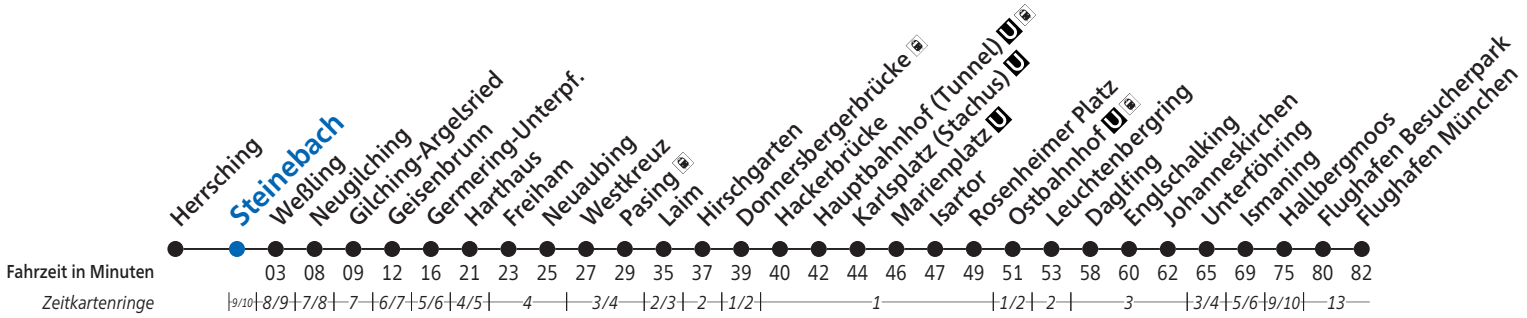

Herrsching - Weßling - Pasing - Marienplatz - Ostbahnhof - Ismaning - Flughafen München

## Steinebach

Uhr	Sonn- und Feiertag			Uhr
4	53			4
5	33	53 <sup>•</sup>		5
6	13	33 <sup>•</sup>	53	6
7	13 <sup>•</sup>	33	53 <sup>•</sup>	7
8	13	33	53 <sup>•</sup>	8
9	13	33	53 <sup>▲</sup>	9
10	13	33	53 <sup>▲</sup>	10
11	13	33	53 <sup>▲</sup>	11
12	13	33	53 <sup>▲</sup>	12
13	13	33	53 <sup>▲</sup>	13
14	13	33	53 <sup>▲</sup>	14
15	13	33	53 <sup>▲</sup>	15
16	13	33	53 <sup>▲</sup>	16
17	13	33	53 <sup>▲</sup>	17
18	13	33	53 <sup>▲</sup>	18
19	13	33		19
20	13	33		20
21	13 <sup>1</sup>	33		21
22	13	53		22
23	33			23
0	13	53		0

1 = bis Johanneskirchen      ▲ = nur 26.03. - 28.10.2017      • = Samstag (Werktag)