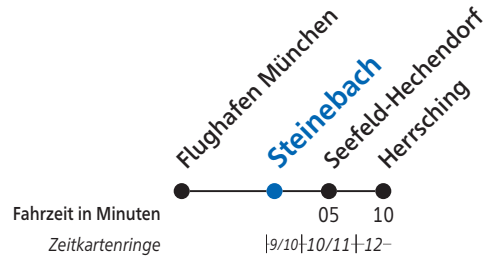

Flughafen München - Ismaning - Ostbahnhof -
 Marienplatz - Pasing - Weßling - Herrsching

Steinebach

Uhr	Sonn- und Feiertag	Uhr
5	45 [•]	5
6	25 45 [•]	6
7	05 25 45 [•]	7
8	05 25 [•] 45	8
9	05 25 [▲] 45	9
10	05 25 [▲] 45	10
11	05 25 [▲] 45	11
12	05 25 [▲] 45	12
13	05 25 [▲] 45	13
14	05 25 [▲] 45	14
15	05 25 [▲] 45	15
16	05 25 [▲] 45	16
17	05 25 [▲] 45	17
18	05 25 [▲] 45	18
19	05 45	19
20	05 45	20
21	05 45	21
22	05 45	22
23	25 45	23
0	05 45	0
1	25	1
2	05	2