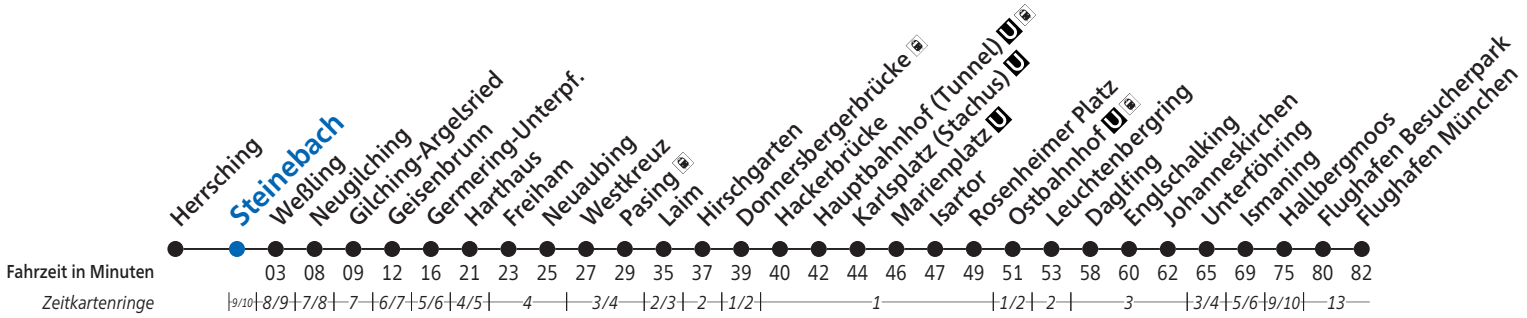

Herrsching - Weßling - Pasing - Marienplatz - Ostbahnhof - Ismaning - Flughafen München

Steinebach

Uhr	Montag - Freitag			Samstag, Sonn- und Feiertag			Uhr
4	53			53			4
5	33	53		33	53 [•]		5
6	13	33	53	13	33 [•]	53	6
7	13	33	53	13 [•]	33	53 [•]	7
8	13	33	53	13	33	53 [•]	8
9	13	33		13	33	53 [▲]	9
10	13	33		13	33	53 [▲]	10
11	13	33		13	33	53 [▲]	11
12	13	33		13	33	53 [▲]	12
13	13	33	53	13	33	53 [▲]	13
14	13	33	53	13	33	53 [▲]	14
15	13	33	53	13	33	53 [▲]	15
16	13	33	53	13	33	53 [▲]	16
17	13	33	53	13	33	53 [▲]	17
18	13	33	53	13	33	53 [▲]	18
19	13	33		13	33		19
20	13	33		13	33		20
21	13	33		13	33		21
22	13	53		13	53		22
23	33			33			23
0	13	53		13	53		0
1	53 ^{V96}			53 ^{V96}			1

V96 = Nacht Fr/Sa, Sa/So und Nächte vor Feiertagen, auch 26./27. und 27./28.02.2017; nicht 24./25.12.2016 ▲ nur 26.03. - 28.10.2017 ● = Samstag (Werktag)