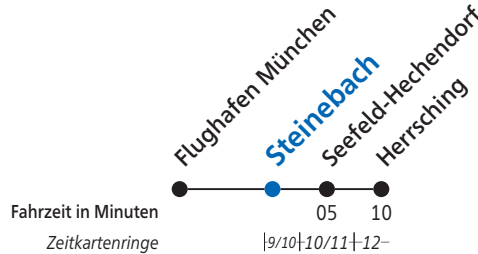

Flughafen München - Ismaning - Ostbahnhof -
 Marienplatz - Pasing - Weßling - Herrsching

Steinebach

Uhr	Montag - Freitag			Samstag, Sonn- und Feiertag			Uhr
5	45			45 [•]			5
6	25	45		25	45 [•]		6
7	05	25	45	05	25	45 [•]	7
8	05	25	45	05	25 [•]	45	8
9	05	45		05	25 [▲]	45	9
10	05	45		05	25 [▲]	45	10
11	05	45		05	25 [▲]	45	11
12	05	45		05	25 [▲]	45	12
13	05	25	45	05	25 [▲]	45	13
14	05	25	45	05	25 [▲]	45	14
15	05	25	45	05	25 [▲]	45	15
16	05	25	45	05	25 [▲]	45	16
17	05	25	45	05	25 [▲]	45	17
18	05	25	45	05	25 [▲]	45	18
19	05	25	45	05	45		19
20	05	25	45	05	45		20
21	05	45		05	45		21
22	05	45		05	45		22
23	25	45		25	45		23
0	05	45		05	45		0
1	25			25			1
2	05			05			2
3	05 ^{V96}			05 ^{V96}			3

V96 = Nacht Fr/Sa, Sa/So und Nächte vor Feiertagen, auch 26./27. und 27./28.02.2017; nicht 24./25.12.2016 ▲ nur 26.03. - 28.10.2017 ● = Samstag (Werktag)