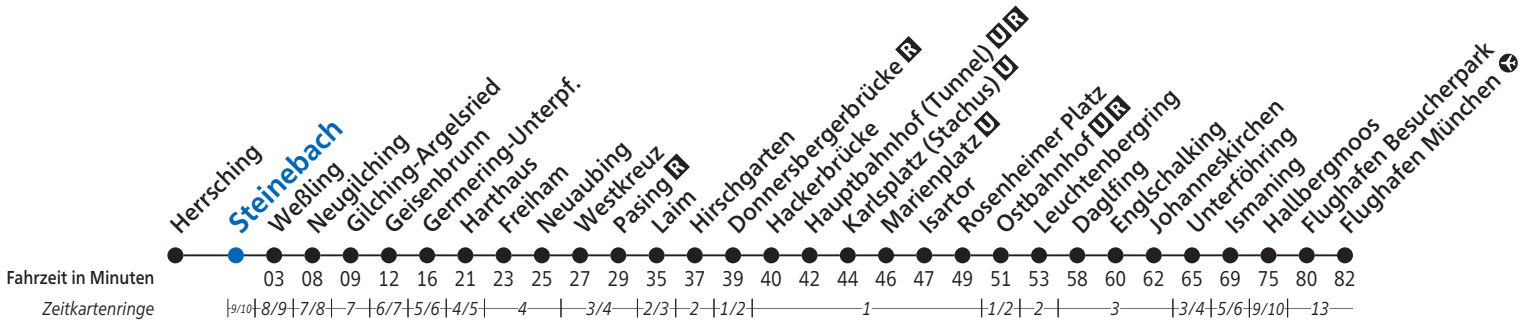

Herrsching - Weßling - Pasing **R** - Marienplatz **U** -
Ostbahnhof **U** **R** - Ismaning - Flughafen München **S**

Steinebach

Uhr	Montag - Freitag	Samstag, Sonn- und Feiertag	Uhr
4	53	53	4
5	33 53	33 53 [•]	5
6	13 33 53	13 33 [•] 53	6
7	13 33 53	13 [•] 33 53 [•]	7
8	13 33 53	13 33 53 [•]	8
9	13 33	13 33 53 [▼]	9
10	13 33	13 33 53 [▼]	10
11	13 33	13 33 53 [▼]	11
12	13 33	13 33 53 [▼]	12
13	13 33 53	13 33 53 [▼]	13
14	13 33 53	13 33 53 [▼]	14
15	13 33 53	13 33 53 [▼]	15
16	13 33 53	13 33 53 [▼]	16
17	13 33 53	13 33 53 [▼]	17
18	13 33 53	13 33 53 [▼]	18
19	13 33	13 33	19
20	13 33	13 33	20
21	13 33	13 33	21
22	13 53	13 53	22
23	33	33	23
0	13 53	13 53	0
1	53 [☾]	53 [☾]	1

▼ = nur 25.03. - 27.10.2018 • = Samstag (Werktag) ☾ = Nacht Fr/Sa, Sa/So und Nächte vor Feiertagen, auch 11./12. und 12./13.02.2018; nicht 24./25.12.2017