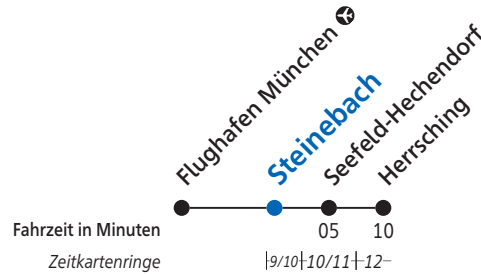

Flughafen München - Ismaning - Ostbahnhof -
 Marienplatz - Pasing - Weßling - Herrsching

Steinebach

Uhr	Montag - Freitag	Samstag, Sonn- und Feiertag	Uhr
5	45	45 [•]	5
6	25 45	25 45 [•]	6
7	05 25 45	05 25 45 [•]	7
8	05 25 45	05 25 [•] 45	8
9	05 45	05 25 [▼] 45	9
10	05 45	05 25 [▼] 45	10
11	05 45	05 25 [▼] 45	11
12	05 45	05 25 [▼] 45	12
13	05 25 45	05 25 [▼] 45	13
14	05 25 45	05 25 [▼] 45	14
15	05 25 45	05 25 [▼] 45	15
16	05 25 45	05 25 [▼] 45	16
17	05 25 45	05 25 [▼] 45	17
18	05 25 45	05 25 [▼] 45	18
19	05 25 45	05 45	19
20	05 25 45	05 45	20
21	05 45	05 45	21
22	05 45	05 45	22
23	25 45	25 45	23
0	05 45	05 45	0
1	25	25	1
2	05	05	2
3		05 [☾]	3

▼= nur 25.03. - 27.10.2018 •= Samstag (Werktag) ☾= Nacht Fr/Sa, Sa/So und Nächte vor Feiertagen, auch 11./12. und 12./13.02.2018; nicht 24./25.12.2017