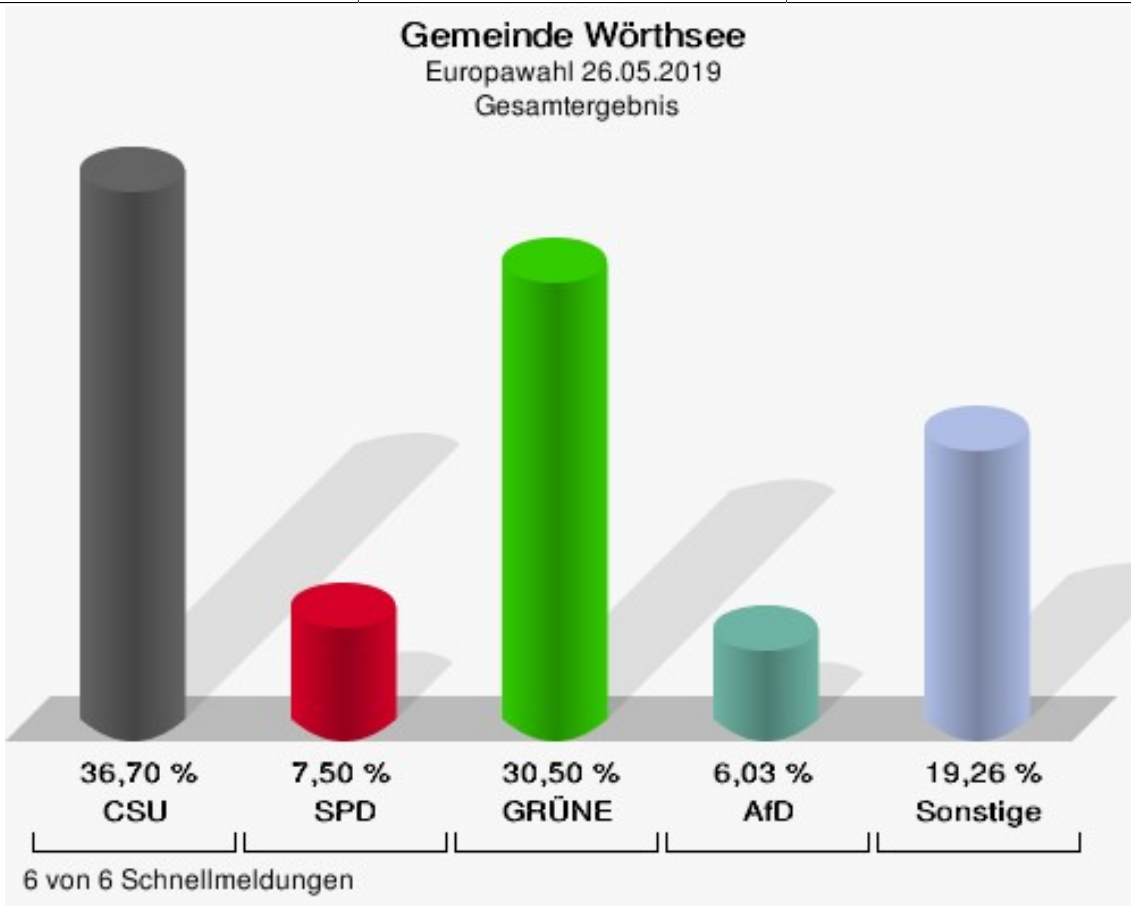

Europawahl 26.05.2019 Gemeinde Wörthsee

	Anzahl	Prozent
Wahlberechtigte	3.774	
Wähler/innen	2.924	77,48 %
ungültige Stimmen	3	0,10 %
gültige Stimmen	2.921	99,90 %
CSU	1.072	36,70 %
SPD	219	7,50 %
GRÜNE	891	30,50 %
AfD	176	6,03 %
FREIE WÄHLER	116	3,97 %
FDP	131	4,48 %
DIE LINKE	48	1,64 %
ÖDP	90	3,08 %
BP	30	1,03 %
PIRATEN	8	0,27 %
Tierschutzpartei	20	0,68 %
NPD	2	0,07 %
Die PARTEI	36	1,23 %
FAMILIE	9	0,31 %
Volksabstimmung	4	0,14 %
DKP	0	0,00 %
MLPD	1	0,03 %
SGP	0	0,00 %
TIERSCHUTZ hier!	6	0,21 %
Tierschutzallianz	1	0,03 %
Bündnis C	0	0,00 %
BIG	2	0,07 %
BGE	0	0,00 %
DIE DIREKTE!	3	0,10 %
Demokratie in Europa - DiEM25	13	0,45 %
III. Weg	0	0,00 %
Die Grauen	0	0,00 %
DIE RECHTE	0	0,00 %
DIE VIOLETTEN	0	0,00 %
LIEBE	2	0,07 %
DIE FRAUEN	0	0,00 %
Graue Panther	0	0,00 %
LKR - Bernd Lucke und die Liberal-Konservativen Reformer	4	0,14 %

	Anzahl	Prozent
MENSCHLICHE WELT	0	0,00 %
NL	3	0,10 %
ÖkoLinX	2	0,07 %
Die Humanisten	3	0,10 %
PARTEI FÜR DIE TIERE	3	0,10 %
Gesundheitsforschung	2	0,07 %
Volt	24	0,82 %

Gemeinde Wörthsee
Europawahl 26.05.2019
Wahlbeteiligung Gesamtergebnis