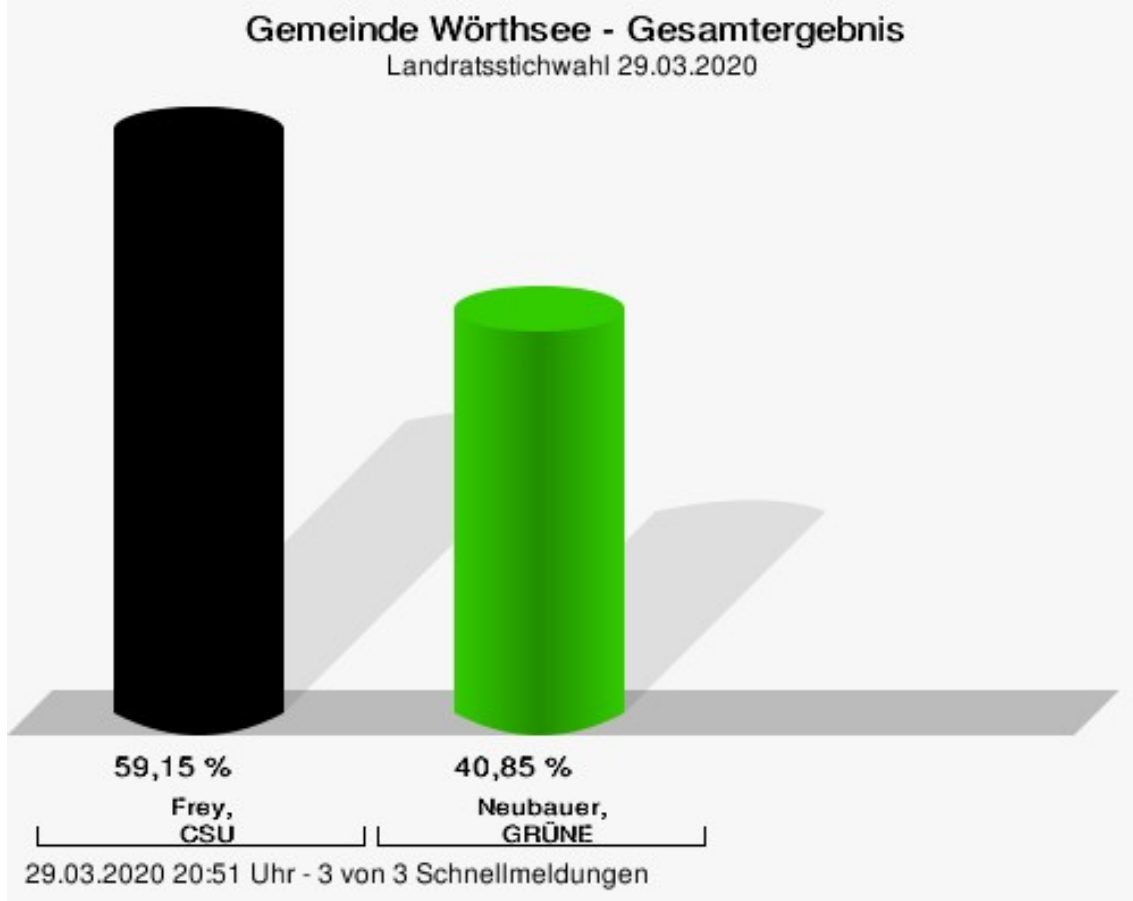

Landratsstichwahl 29.03.2020

Gemeinde Wörthsee

	Anzahl	Prozent
Frey, CSU	1.571	59,15 %
Neubauer, GRÜNE	1.085	40,85 %

Frey, CSU = Frey, Christlich-Soziale Union in Bayern e.V.
Neubauer, GRÜNE = Neubauer, BÜNDNIS 90/DIE GRÜNEN

Wahlbeteiligung

29.03.2020 20:51 Uhr - 3 von 3 Schnellmeldungen