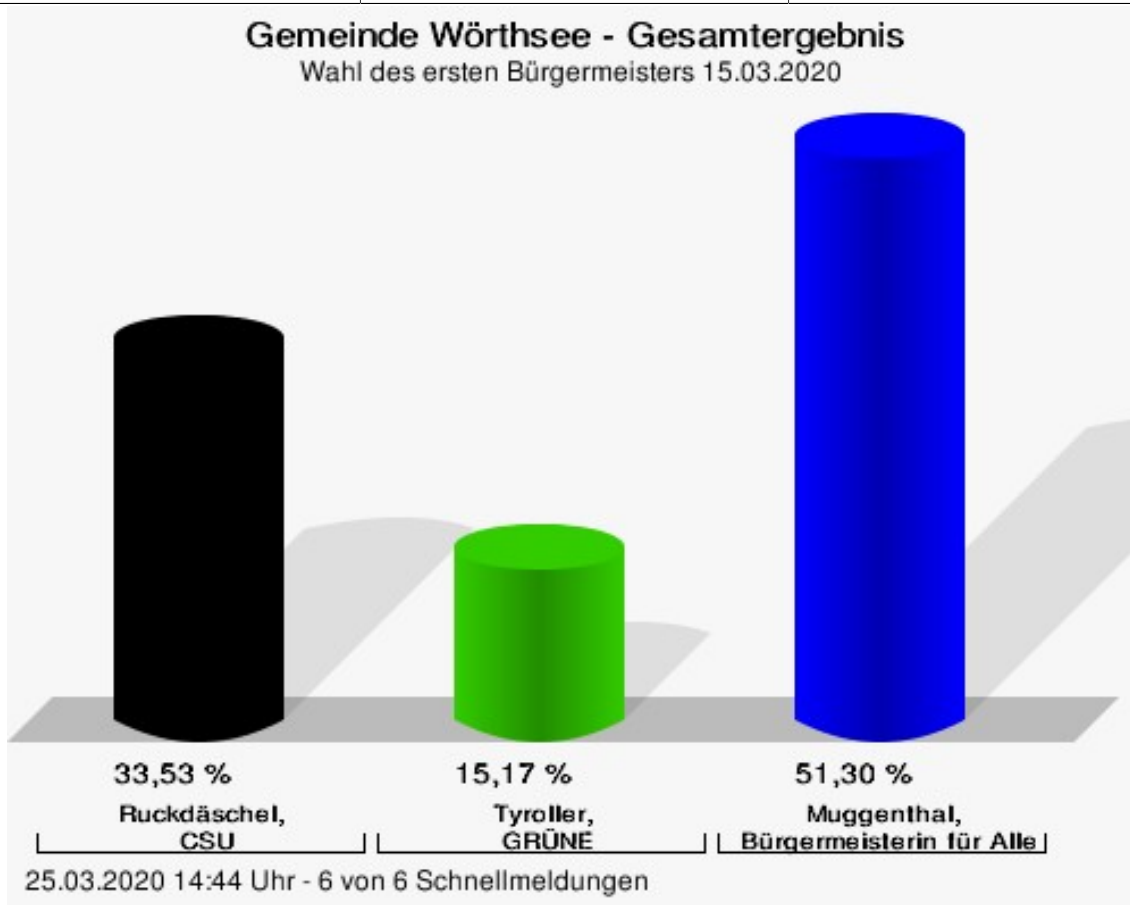

## Wahl des ersten Bürgermeisters 15.03.2020 Gemeinde Wörthsee

	Anzahl	Prozent
Ruckdäschel, CSU	944	33,53 %
Tyroller, GRÜNE	427	15,17 %
Muggenthal, Bürgermeisterin für Alle	1.444	51,30 %

Ruckdäschel, CSU = Ruckdäschel, Christlich-Soziale Union in Bayern e.V.  
Tyroller, GRÜNE = Tyroller, BÜNDNIS 90/DIE GRÜNEN

Gewählt
Muggenthal, Christel (Bürgermeisterin für Alle)

## Wahlbeteiligung

25.03.2020 14:44 Uhr - 6 von 6 Schnellmeldungen