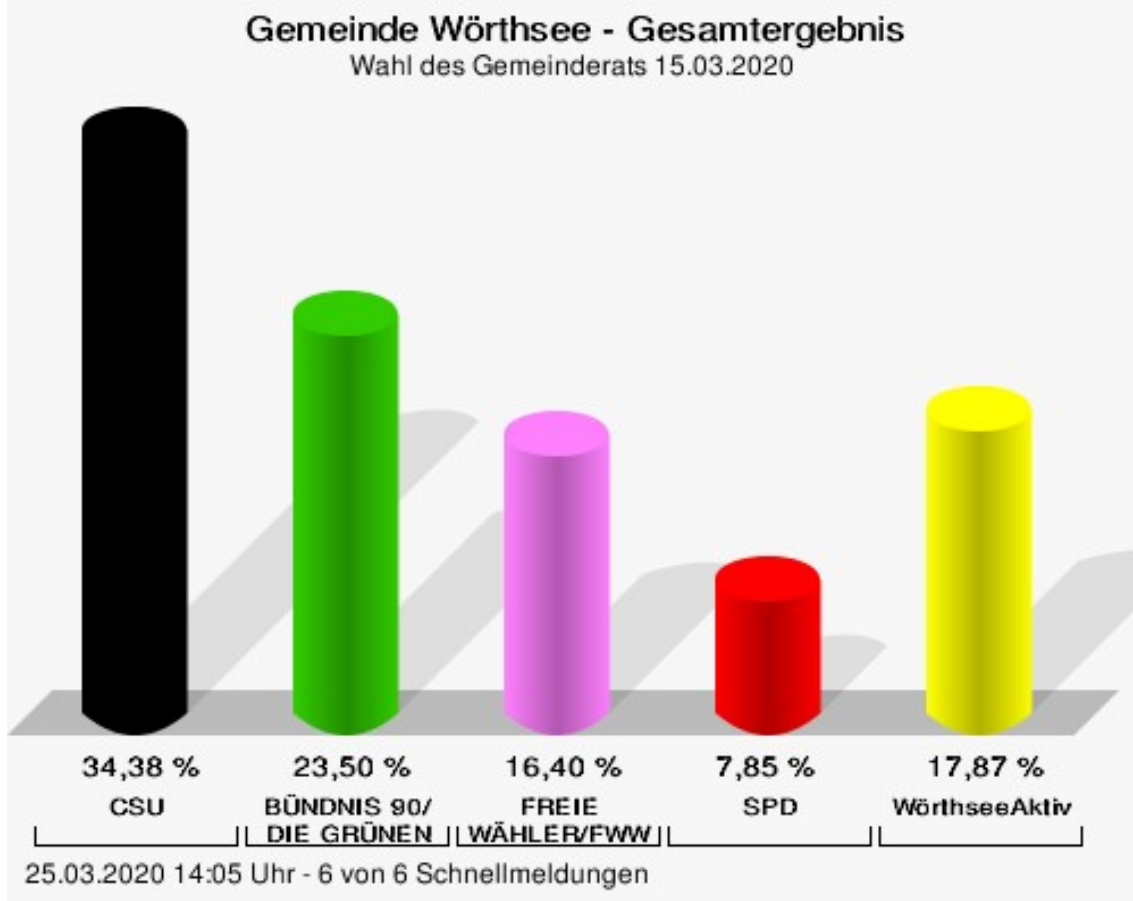

Anzahl	Prozent
Teja Ulrich, WA	508	6,57 %
Inge Strohmeier, WA	512	6,62 %
Johanna Benz, WA	1.046	13,53 %
Dr. Monika Ofer, WA	697	9,02 %
Frank Schütz, WA	288	3,73 %
Michael Faber, WA	226	2,92 %
Dr. med. Joachim Doeffinger, WA	487	6,30 %
Alexander Gottwald, WA	400	5,17 %
Dr. Kai Müller, WA	272	3,52 %
Ulrich Ofer, WA	247	3,20 %
Maximilian Krumm, WA	303	3,92 %
Monika Schmidt, WA	199	2,57 %
Ingolf Klammer, WA	210	2,72 %

CSU = Christlich-Soziale Union in Bayern e.V.
FREIE WÄHLER/FWW = FREIE WÄHLER/Freeie Wähler Wörthsee
SPD = Sozialdemokratische Partei Deutschlands